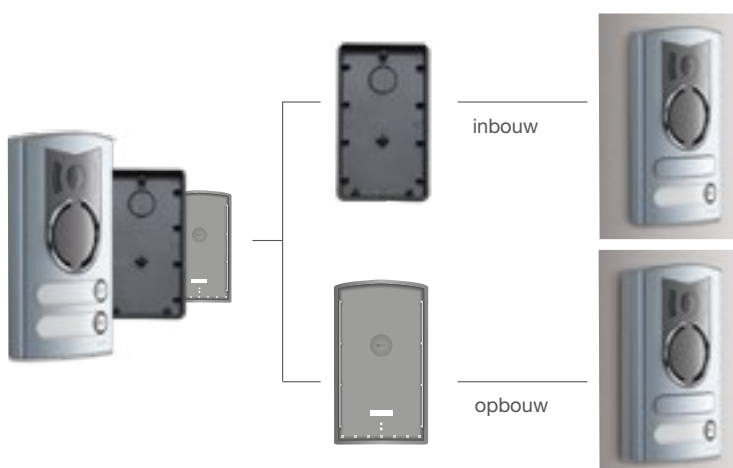

1300 SERIE: GEBOUWD OM AAN UW EISEN TE VOLDOEN.

Zacht, modern ontwerp met een anti-kras afwerking. De 1300serie is gemaakt uit 1,8 mm dik geanodiseerd en electrisch gepolijst alu. Ontworpen voor inbouw of opbouw beschikt de serie over een groene led achtergrondverlichting die de buitenpost zelfs 's nachts zichtbaar maakt.

Polyvalentie en personalisatie.

De basis afdeklaat bestaat uit een audio-video module en een module van 1 drukknop en 3 opvullingen die door gewone drukknoppen kunnen worden vervangen. Hiermee kan u de buitenpost samenstellen zoals u wenst met een oneindige combinatie van afdeklaten en drukknoppen. De 1300 serie beschikt ook over een alfanumeriek klavier.

Voor een- of twee gezinnen.

De compacte 1300 afdeklaat (13K1), met een hoogte van 168 mm, wordt geleverd met toebehoren voor zowel in- als opbouwmontage. Met een supplementaire toets (R131) kan het modulaire toetsenbord ook gebruikt worden voor systemen met 2 families.